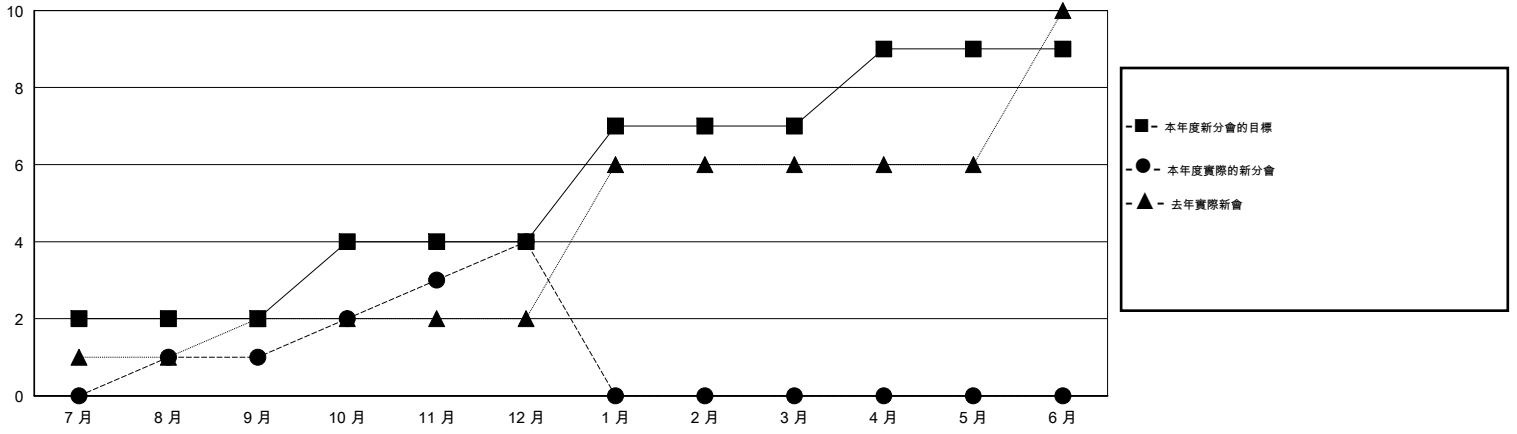

MONTHLY MEMBERSHIP PROGRESS REPORT

District 385

Results as of: 12/31/2014

GMT: WUSHUN XU

地點 CHINA

GMT憲章區 5

分會				
成果 2014-2015				
季	新分會目標	新會	會員流失的分會	淨增/減
7月/8月/9月	2	1	0	1
10月/11月/12月	2	3	2	1
1月/2月/3月	3	0	0	0
4月/5月/6月	2	0	0	0

位會員@每位須繳				
成果 2014-2015				
季	新會員目標	增加的授證/新會員	退會人數	淨增/減
7月/8月/9月	100	215	3	212
10月/11月/12月	130	228	85	143
1月/2月/3月	175	0	0	0
4月/5月/6月	120	0	0	0

目標與實際新會累積