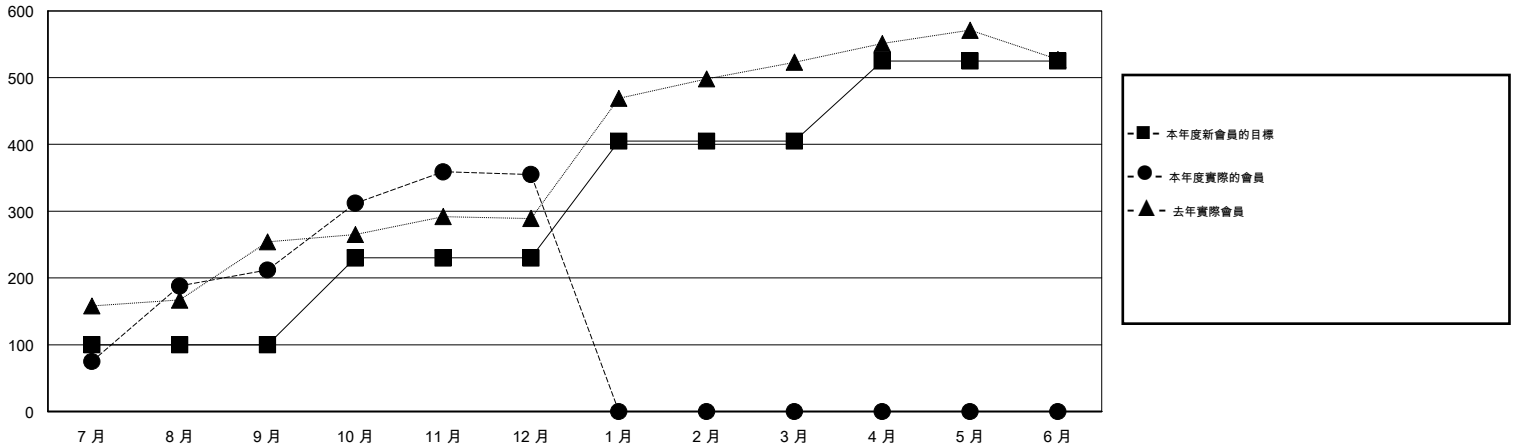

目標和實際會員累積

已取消的分會: 2	49 CLUBS OF 57 增添1位或以上的新會員	性別分佈
放棄的會員		男 843 (50.45%)
過世 0		女 828 (49.55%)
分會已取消 17	點擊這裡取得健康評估資料	家庭單位會員 303
其他 71		戶長 148
總計 88		非戶長 155